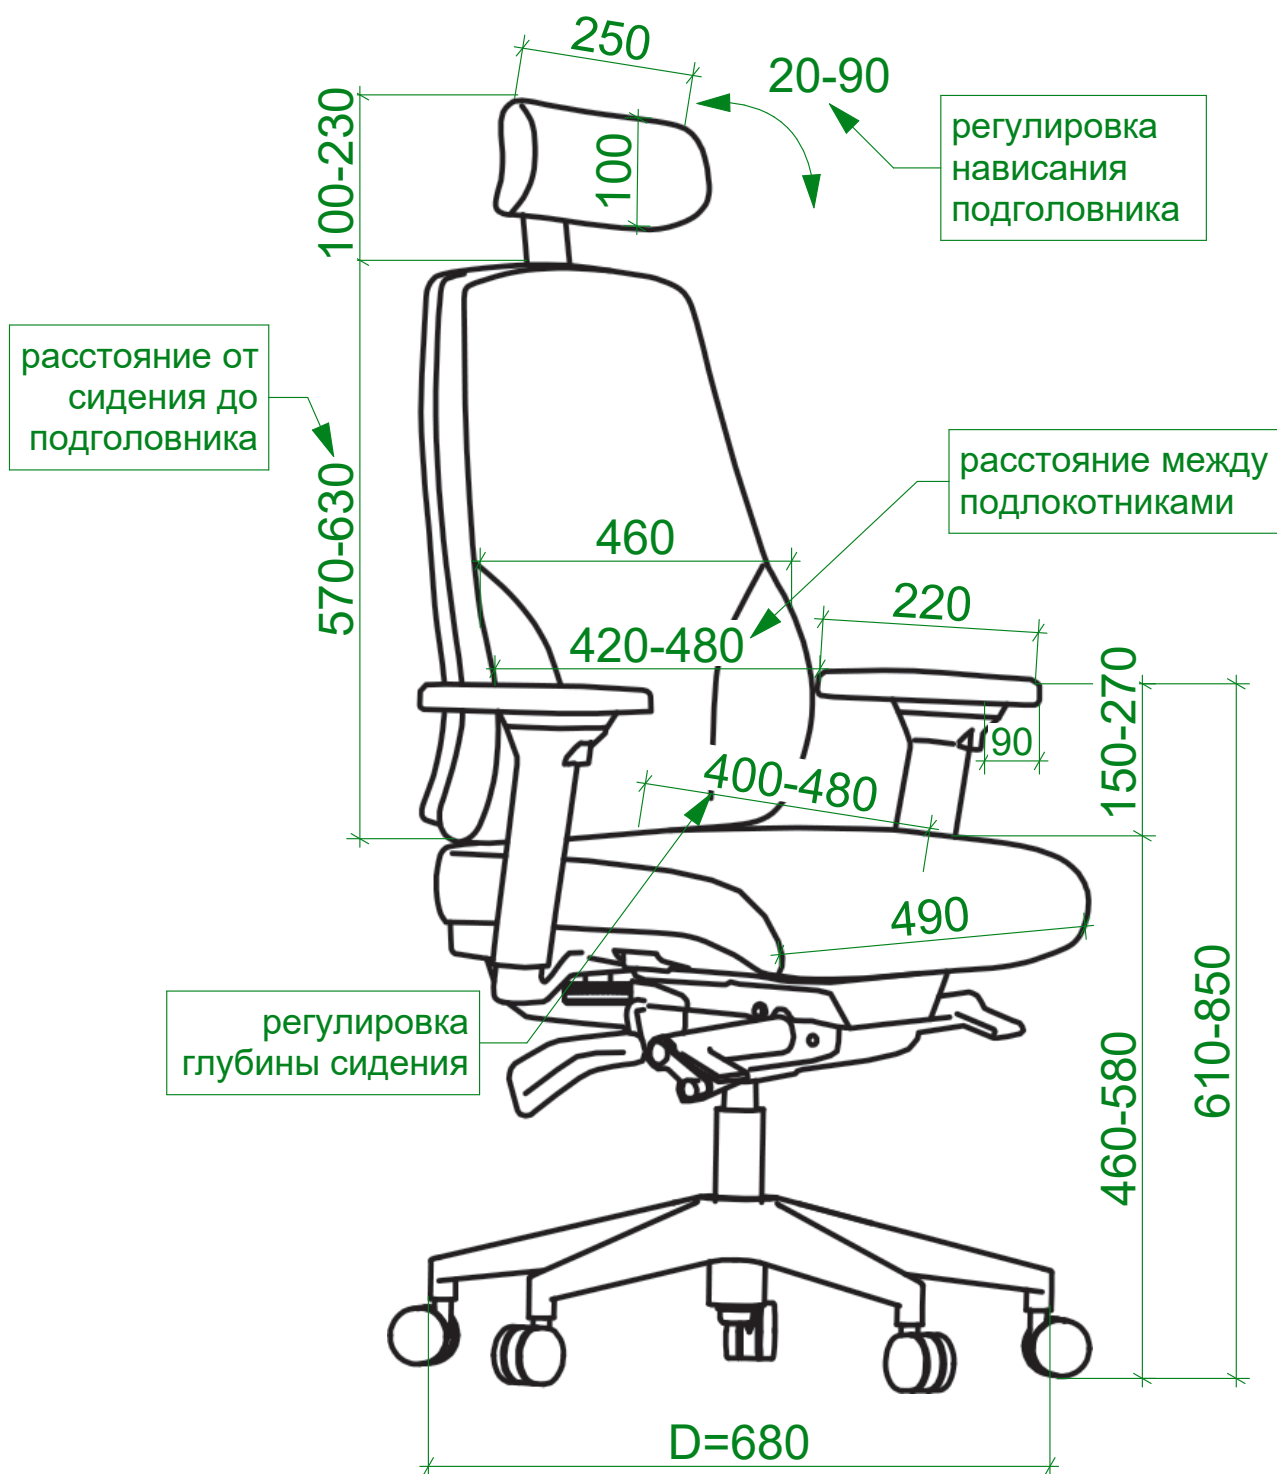

FALTO PROFI ALFORD

Общий габарит:
Ширина 600-660 mm
Глубина 520-610 mm
Высота 1130-1430 mm