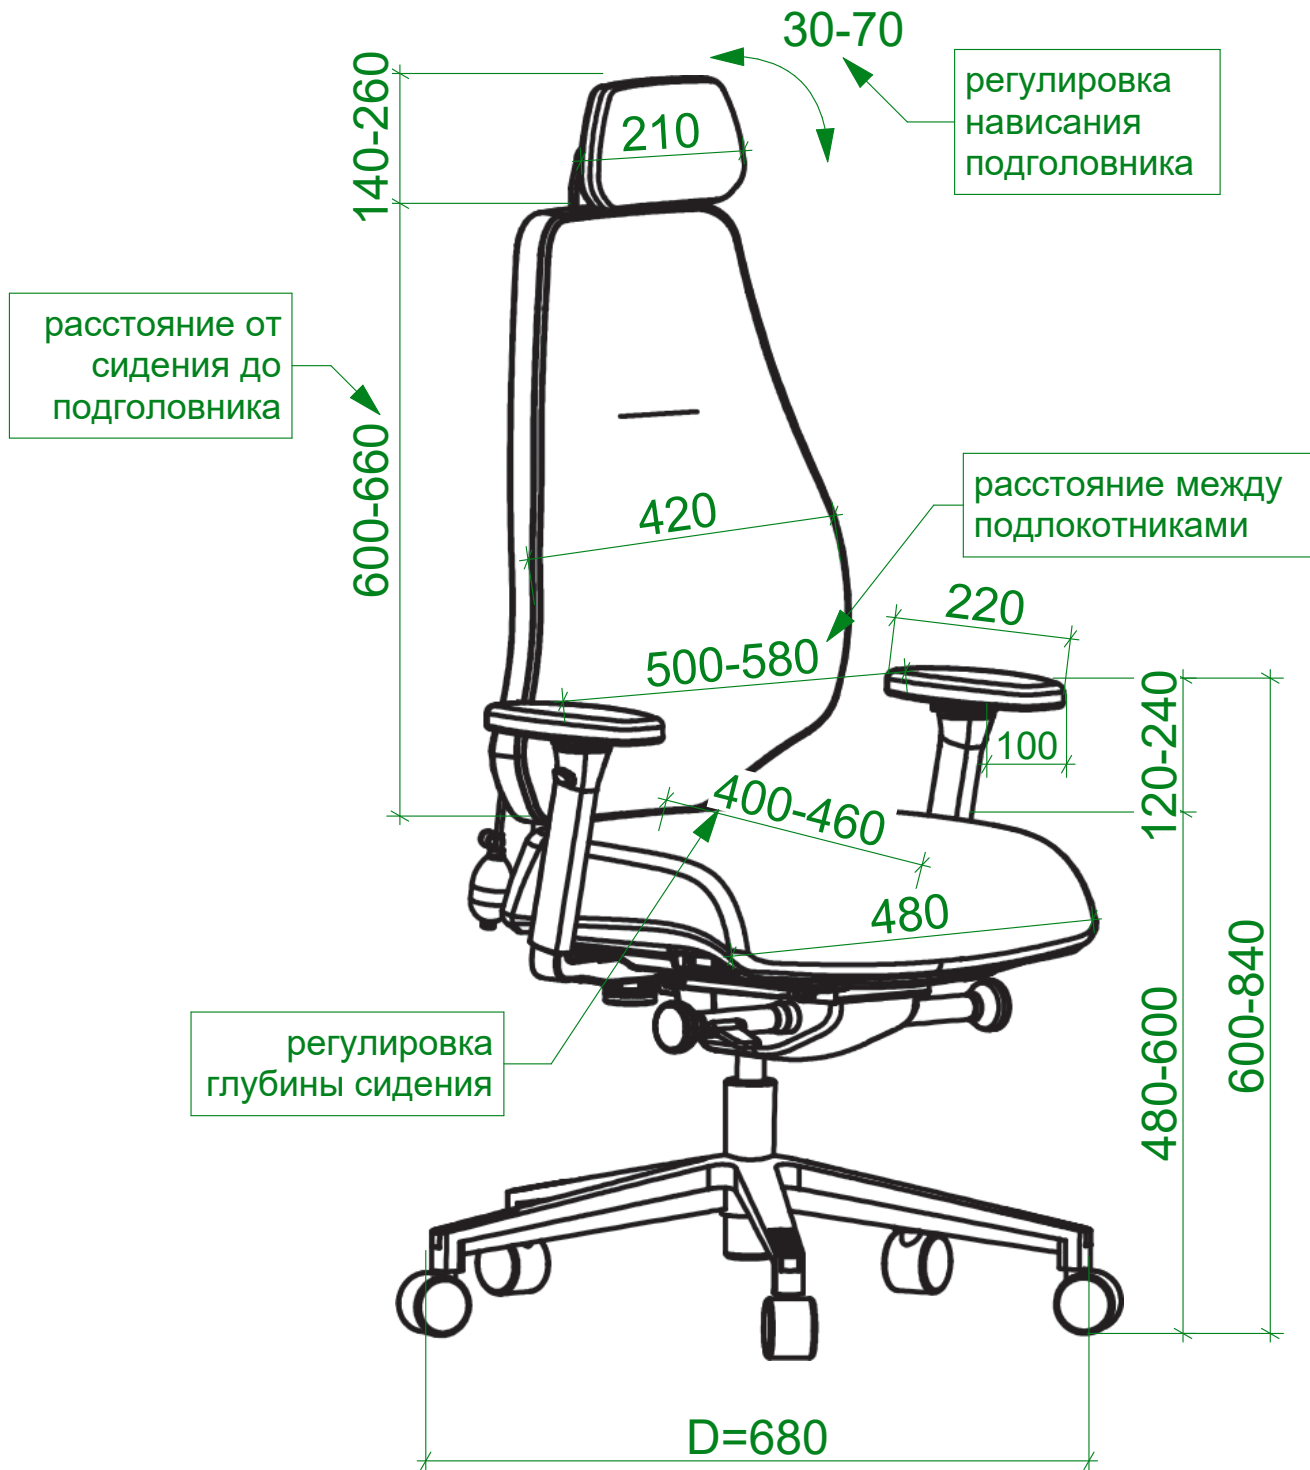

FALTO PROFI SMART N

Общий габарит:
Ширина 700-780 mm
Глубина 550-620 mm
Высота 1200-1500 mm