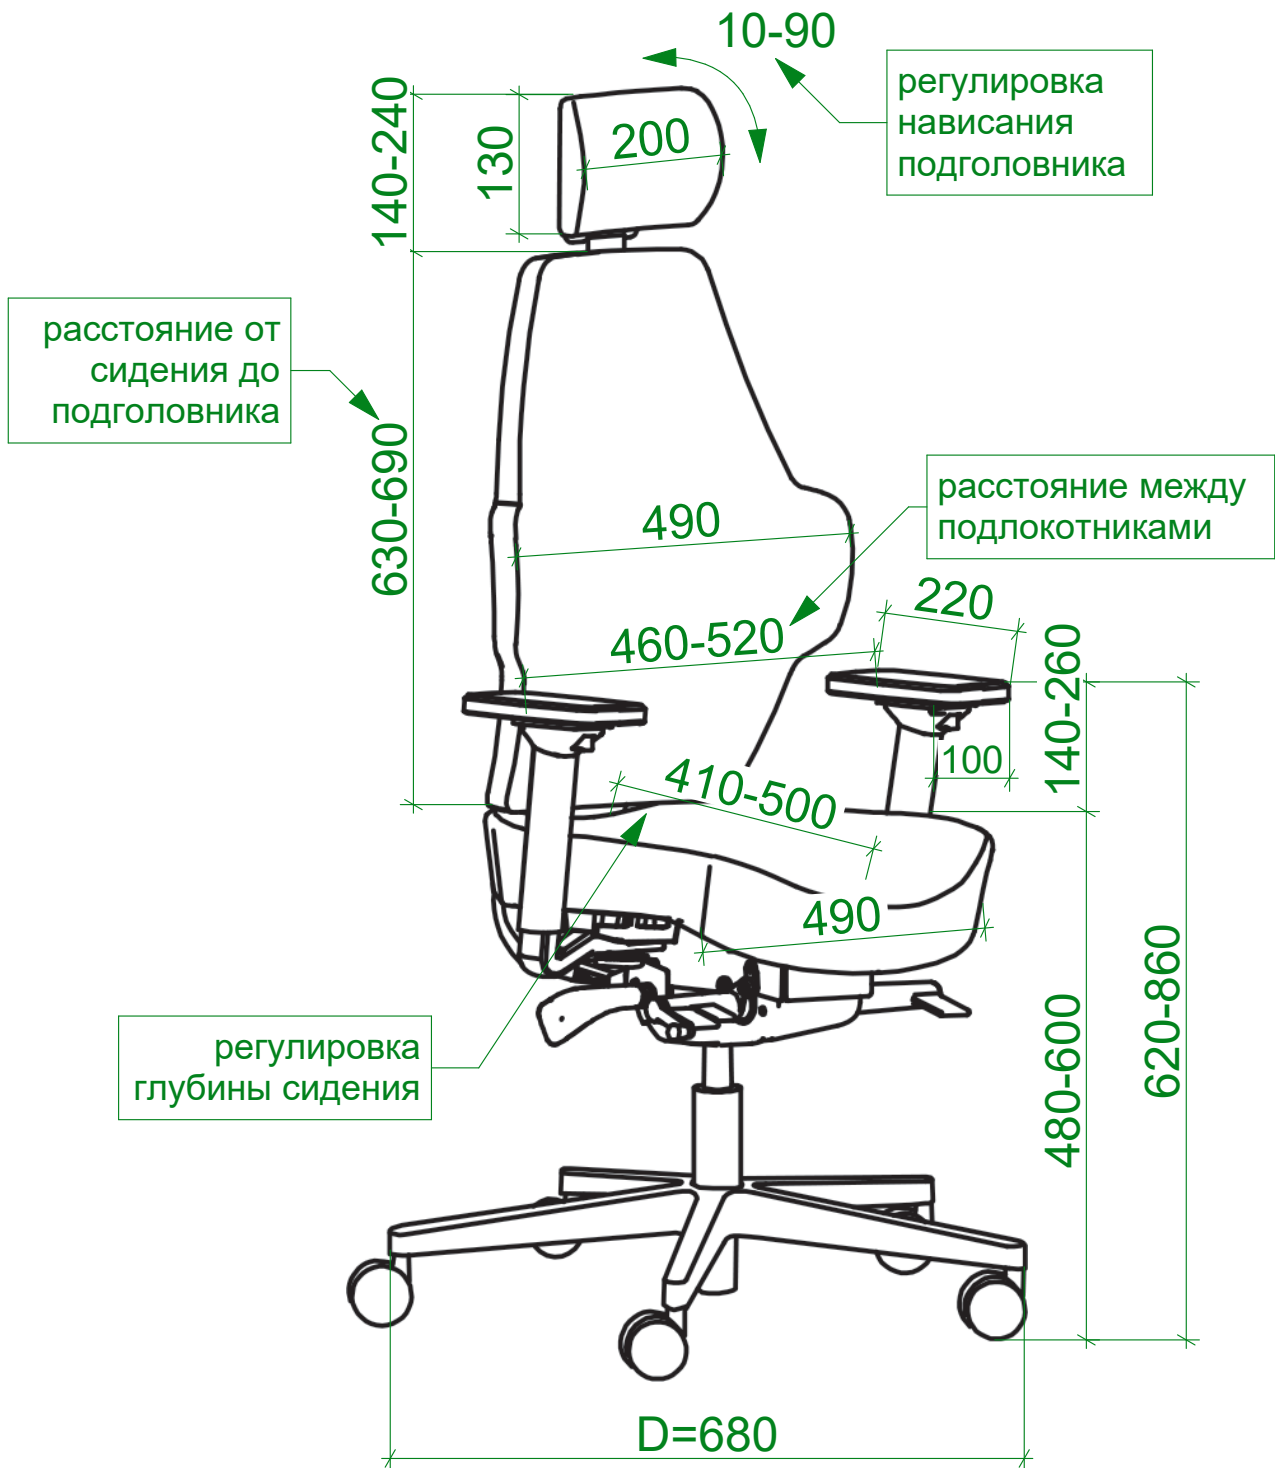

FALTO PROFI SMART S

Общий габарит:
Ширина 660-720 mm
Глубина 640-730 mm
Высота 1250-1500 mm