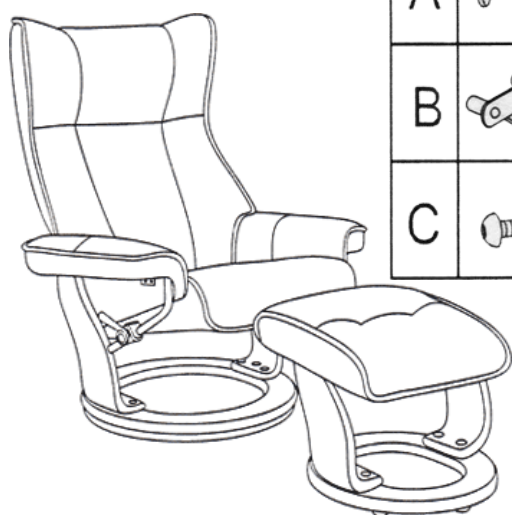

Кресло-реклайнер Relax Melvery 7436

Спасибо за выбор эргономичного кресла-реклайнера Relax Melvery. Пожалуйста, внимательно ознакомьтесь с инструкцией.

После вскрытия упаковки проверьте комплектацию:

A		4 шт.	D		2 шт.	G		1 шт.
B		2 шт.	E		2 шт.	H		1 шт.
C		2 шт.	F		4 шт.	I		1 шт.

Управление трансформацией кресла

Рычаг управления блокировкой/разблокировкой механизма трансформации кресла.

Внимание: При регулировании положения кресла избегайте попадания руки между рычагом и рамой.